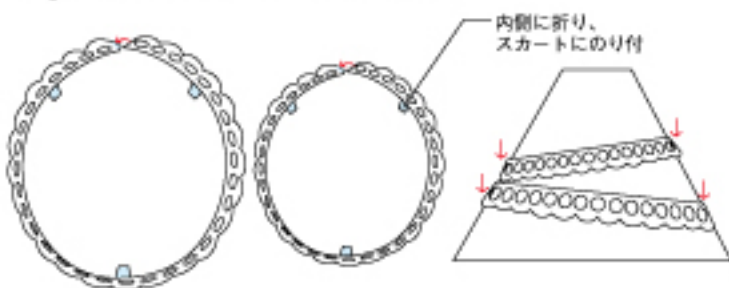

ペーパークラフト ウェルカムボード 組立説明書 -01

01.【男性】顔の組立

02.【男性】髪の組立

03.【男性】顔と髪の組立

04.【男性】胴体の組立

05.【男性】モーニング

06.【男性】脚の組立

07.【男性】胴体と脚の組立

08.【男性】腕の組立

09.【男性】頭部と胴体の組立

首下面のりを塗り、胴体上部に差込み

ペーパークラフト ウェルカムボード 組立説明書 -02

10. [女性] 顔の組立

11. [女性] 髪の組立

12. [女性] 顔と髪の組立

13. [女性] 胴体の組立

14. [女性] スカートの組立

15. [女性] スカートフリル部の組立

16. [女性] 胴体とスカートの組立

ウエストの貼合わせ位置で、男性との身長バランスを調整します。

17. [女性] 腕の組立

手の貼合わせ(左右)

18. [女性] 腕と頭部の組付け

ブーケを持てるように指を曲げる