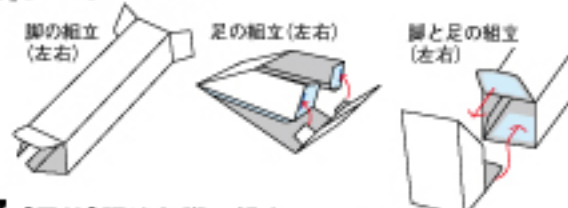

ペーパークラフト ウェルカムボード 組立説明書 -01

01.【男性】顔の組立

02.【男性】髪の組立

03.【男性】顔と髪の組立

04.【男性】胴体の組立

05.【男性】モーニング

06.【男性】脚の組立

07.【男性】胴体と脚の組立

08.【男性】腕の組立

09.【男性】頭部と胴体の組立

首下面のりを塗り、胴体上部に差込み

ペーパークラフト ウェルカムボード 組立説明書 -02

10. [女性] 顔の組立

11. [女性] 髪の組立

12. [女性] 顔と髪の組立

13. [女性] 胴体の組立

14. [女性] スカートの組立

15. [女性] スカートフリル部の組立

16. [女性] 胴体とスカートの組立

ウエストの貼合わせ位置で、男性との身長バランスを調整します。

17. [女性] 腕の組立

手の貼合わせ(左右)

18. [女性] 腕と頭部の組付け

ブーケを持てるように指を曲げる