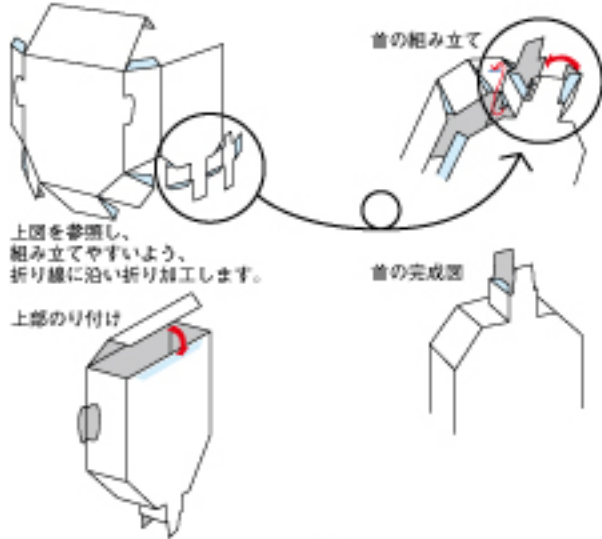

ペーパークラフト ウェルカムボード 組立説明書 -01

01.【男性】顔の組立

02.【男性】髪の組立

03.【男性】顔と髪の組立

04.【男性】胴体の組立

05.【男性】モーニング

06.【男性】脚の組立

07.【男性】胴体と脚の組立

08.【男性】腕の組立

09.【男性】頭部と胴体の組立

首下面のりを塗り、胴体上部に差込み

ペーパークラフト ウェルカムボード 組立説明書 -02

10. [女性] 顔の組立

11. [女性] 髪の組立

12. [女性] 顔と髪の組立

13. [女性] 胴体の組立

14. [女性] スカートの組立

15. [女性] スカートフリル部の組立

16. [女性] 胴体とスカートの組立

ウエストの貼合わせ位置で、男性との身長バランスを調整します。

17. [女性] 腕の組立

手の貼合わせ(左右)

18. [女性] 腕と頭部の組付け

ブーケを持てるように指を曲げる