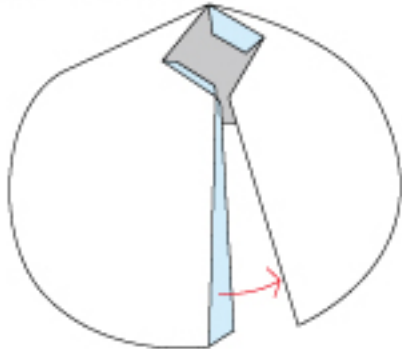

ペーパークラフト ウェルカムボード 組立説明書 -01

01.【男性】顔の組立

02.【男性】髪の組立

03.【男性】顔と髪の組立

04.【男性】胴体の組立

05.【男性】モーニング

06.【男性】脚の組立

07.【男性】胴体と脚の組立

08.【男性】腕の組立

09.【男性】頭部と胴体の組立

首下面のりを塗り、胴体上部に差込み

ペーパークラフト ウェルカムボード 組立説明書 -02

10. [女性] 顔の組立

11. [女性] 髪の組立

12. [女性] 顔と髪の組立

13. [女性] 胴体の組立

14. [女性] スカートの組立

15. [女性] スカートフリル部の組立

16. [女性] 胴体とスカートの組立

ウエストの貼合わせ位置で、男性との身長バランスを調整します。

17. [女性] 腕の組立

手の貼合わせ(左右)

18. [女性] 腕と頭部の組付け

ブーケを持てるように指を曲げる