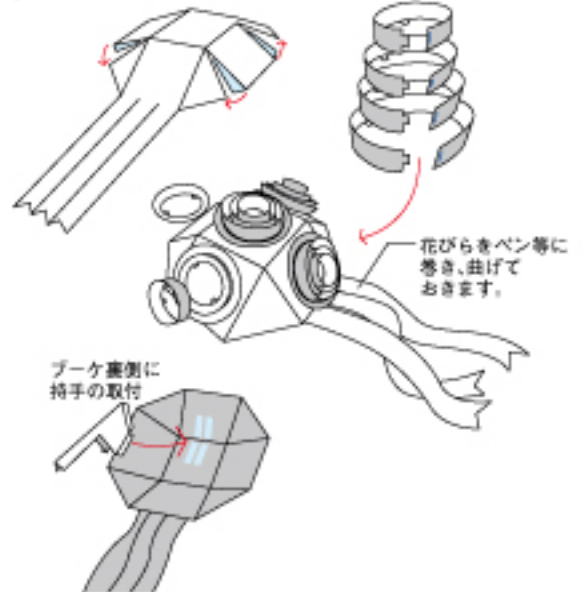

08.【男性】腕の組立

09.【男性】頭部と胴体の組立

首下面のりを塗り、胴体上部に差込み

ペーパークラフト ウェルカムボード 組立説明書 -02

10. [女性] 顔の組立

11. [女性] 髪の組立

12. [女性] 顔と髪の組立

13. [女性] 胴体の組立

14. [女性] スカートの組立

15. [女性] スカートフリル部の組立

16. [女性] 胴体とスカートの組立

ウエストの貼合わせ位置で、男性との身長バランスを調整します。

17. [女性] 腕の組立

手の貼合わせ(左右)

18. [女性] 腕と頭部の組付け

ブーケを持てるように指を曲げる

19. [女性] ブーケの組立

花の組立×5

ヘッドドレスの組立

ペーパークラフト ウェルカムボード 組立説明書 -03

20. ディスプレイの組立

21. ディスプレイ 花の組立

22. 髪エクステンション

好み、髪型により、エクステンションで髪型をアレンジしてみてください。