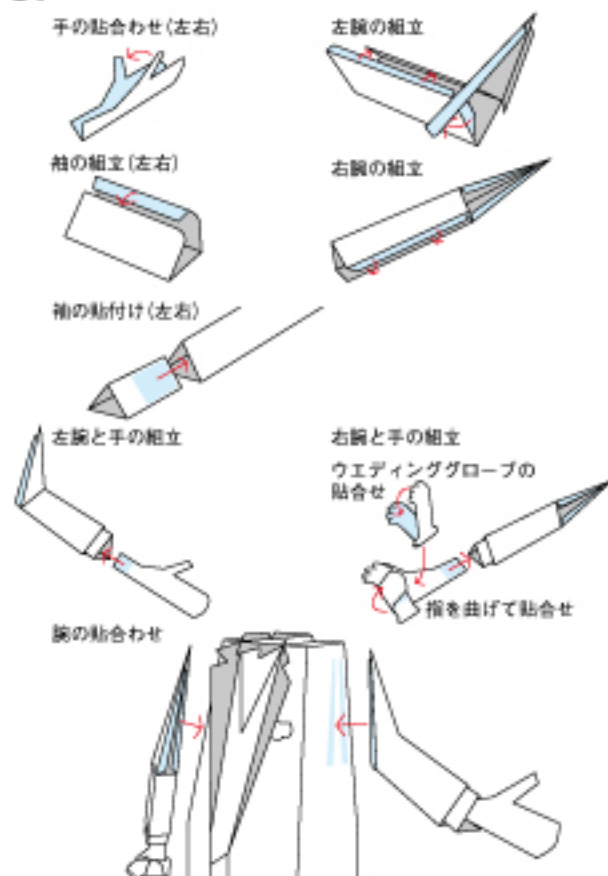

ペーパークラフト ウェルカムボード 組立説明書 -01

01.【男性】顔の組立

02.【男性】髪の組立

03.【男性】顔と髪の組立

04.【男性】胴体の組立

05.【男性】モーニング

06.【男性】脚の組立

07.【男性】胴体と脚の組立

08.【男性】腕の組立

09.【男性】頭部と胴体の組立

首下面のりを塗り、胴体上部に差込み

ペーパークラフト ウェルカムボード 組立説明書 -02

10. [女性] 顔の組立

11. [女性] 髪の組立

12. [女性] 顔と髪の組立

13. [女性] 胴体の組立

14. [女性] スカートの組立

15. [女性] スカートフリル部の組立

16. [女性] 胴体とスカートの組立

ウエストの貼合わせ位置で、男性との身長バランスを調整します。

17. [女性] 腕の組立

手の貼合わせ(左右)

18. [女性] 腕と頭部の組付け

ブーケを持てるように指を曲げる