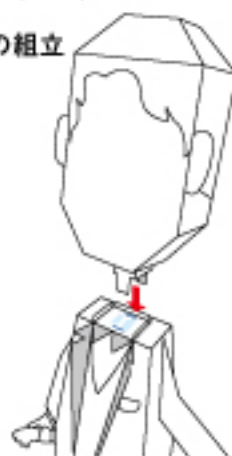

ペーパークラフト ウェルカムボード 組立説明書 -01

01.【男性】顔の組立

02.【男性】髪の組立

03.【男性】顔と髪の組立

04.【男性】胴体の組立

05.【男性】モーニング

06.【男性】脚の組立

07.【男性】胴体と脚の組立

08.【男性】腕の組立

09.【男性】頭部と胴体の組立

首下面のりを塗り、胴体上部に差込み

ペーパークラフト ウェルカムボード 組立説明書 -02

10. [女性] 顔の組立

11. [女性] 髪の組立

12. [女性] 顔と髪の組立

13. [女性] 胴体の組立

14. [女性] スカートの組立

15. [女性] スカートフリル部の組立

16. [女性] 胴体とスカートの組立

ウエストの貼合わせ位置で、男性との身長バランスを調整します。

17. [女性] 腕の組立

手の貼合わせ(左右)

18. [女性] 腕と頭部の組付け

ブーケを持てるように指を曲げる