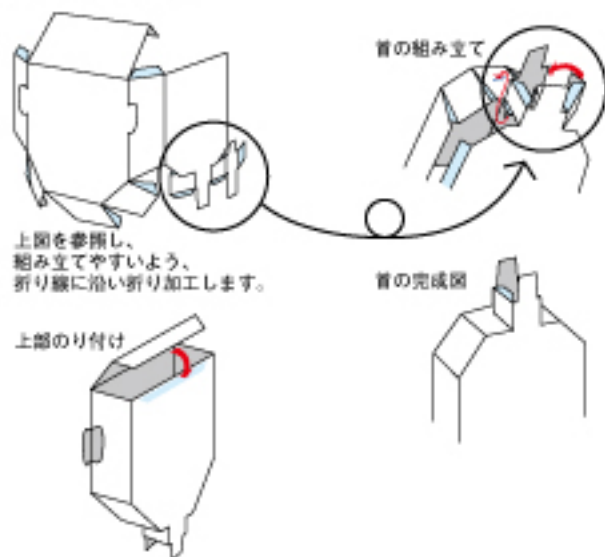

ペーパークラフト ウェルカムボード 組立説明書 -01

01.【男性】顔の組立

02.【男性】髪の組立

03.【男性】顔と髪の組立

04.【男性】胴体の組立

05.【男性】モーニング

06.【男性】脚の組立

07.【男性】胴体と脚の組立

08.【男性】腕の組立

09.【男性】頭部と胴体の組立

首下面のりを塗り、胴体上部に差込み

ペーパークラフト ウェルカムボード 組立説明書 -02

10. [女性] 顔の組立

11. [女性] 髪の組立

12. [女性] 顔と髪の組立

13. [女性] 胴体の組立

14. [女性] スカートの組立

15. [女性] スカートフリル部の組立

16. [女性] 胴体とスカートの組立

ウエストの貼合わせ位置で、男性との身長バランスを調整します。

17. [女性] 腕の組立

手の貼合わせ(左右)

18. [女性] 腕と頭部の組付け

ブーケを持てるように指を曲げる