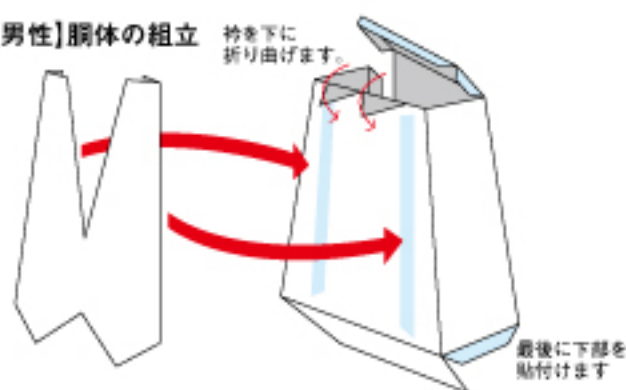

ペーパークラフト ウェルカムボード 組立説明書 -01

01.【男性】顔の組立

02.【男性】髪の組立

03.【男性】顔と髪の組立

04.【男性】胴体の組立

05.【男性】モーニング

06.【男性】脚の組立

07.【男性】胴体と脚の組立

08.【男性】腕の組立

09.【男性】頭部と胴体の組立

首下面のりを塗り、胴体上部に差込み

ペーパークラフト ウェルカムボード 組立説明書 -02

10. [女性] 顔の組立

11. [女性] 髪の組立

12. [女性] 顔と髪の組立

13. [女性] 胴体の組立

14. [女性] スカートの組立

15. [女性] スカートフリル部の組立

16. [女性] 胴体とスカートの組立

ウエストの貼合わせ位置で、男性との身長バランスを調整します。

17. [女性] 腕の組立

手の貼合わせ(左右)

18. [女性] 腕と頭部の組付け

ブーケを持てるように指を曲げる